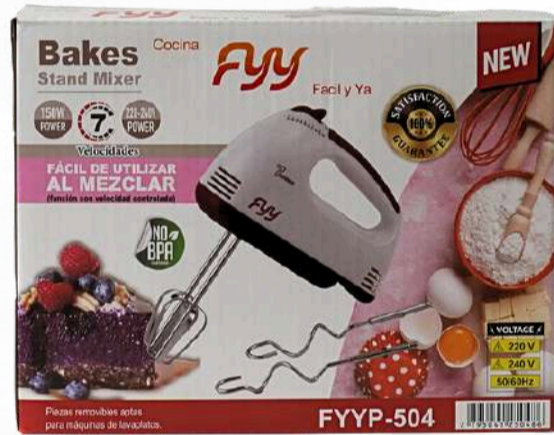

FYYB-014
tostadora Italy style
6 unidades por bulto

FYYB-030
Tostadora
12 unidades por bulto

FYYD-65001
Airfryer
2 unidades por bulto

CY5004
Freidora al aire 5L
4 unidades por bulto

FYYP-128

Procesadora 250w
12 unidades por bulto

FYYP-106

Licuada Personal 600ml 250w
Botella Portátil + Tapa
12 unidades por bulto

FYYP-1732

Licuada 1,5L y Molinillo Café 300w
6 unidades por bulto

FYYP-504

Batidor mano
24 unidades por bulto

FYYP-504B

Batidora de pie Práctica 220 V 150w 2L
6 unidades por bulto