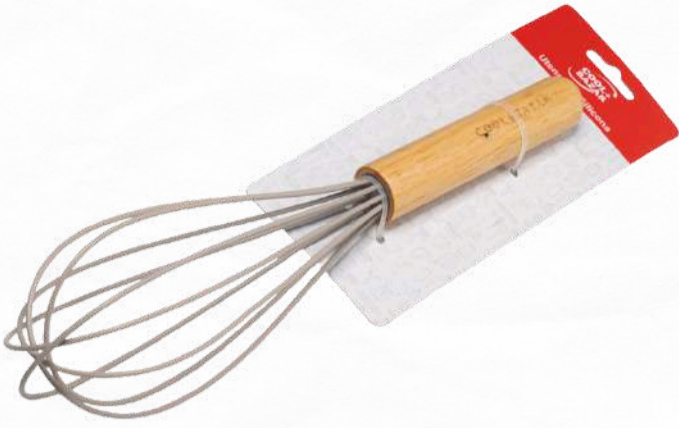

**CB8007**

Espatula postre Pack 24
96 unidades por bulto

**CB8005**

cuchara Pack 24
96 unidades por bulto

**CB8006**

Cuchara Calada Pack 24
96 unidades por bulto

**CB8008**

Cuchara de pastas Pack 24
96 unidades por bulto

**CB8013**

Espumadera Pack 24
96 unidades por bulto

**CB8010**

Pincel Cepillo Pack 24
96 unidades por bulto

**CB8015**

Destapador de vino Pack 24
144 unidades por bulto

CB8011

Batidor 25cm (Pack por 24 un)
96 unidades por bulto