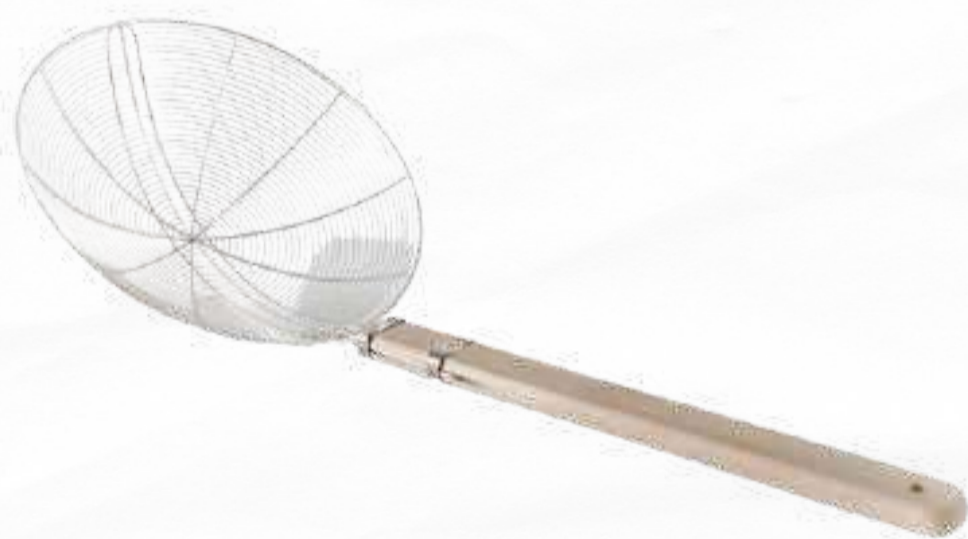

121-22A (22CM)

Colador araña de acero
200/240 unidades por bulto

121-24A

Colador araña reforzado
100 unidades por bulto

121-28A

Colador araña reforzado
80 unidades por bulto